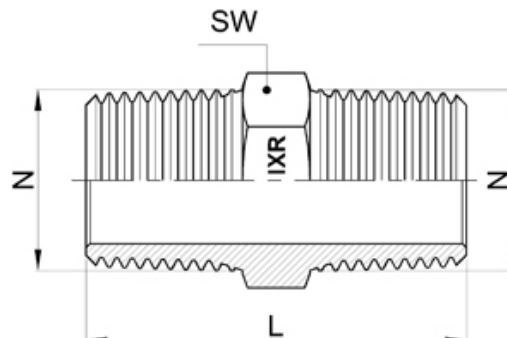

RMX04..N - NIPPLO M/M NPT

Descrizione:

Filettatura: NPT ASME B.1.20.2M-2006

Caratteristiche tecniche:

| Codice di ordinazione | N | L | SW |
|-----------------------|--------|------|----|
| RMX0402N | 1/4" | 25 | 15 |
| RMX0403N | 3/8" | 27 | 18 |
| RMX0404N | 1/2" | 34 | 23 |
| RMX0405N | 3/4" | 36.5 | 28 |
| RMX0406N | 1" | 42 | 35 |
| RMX0407N | 1.1/4" | 47.5 | 44 |
| RMX0408N | 1.1/2" | 47.5 | 50 |
| RMX0409N | 2" | 57 | 62 |